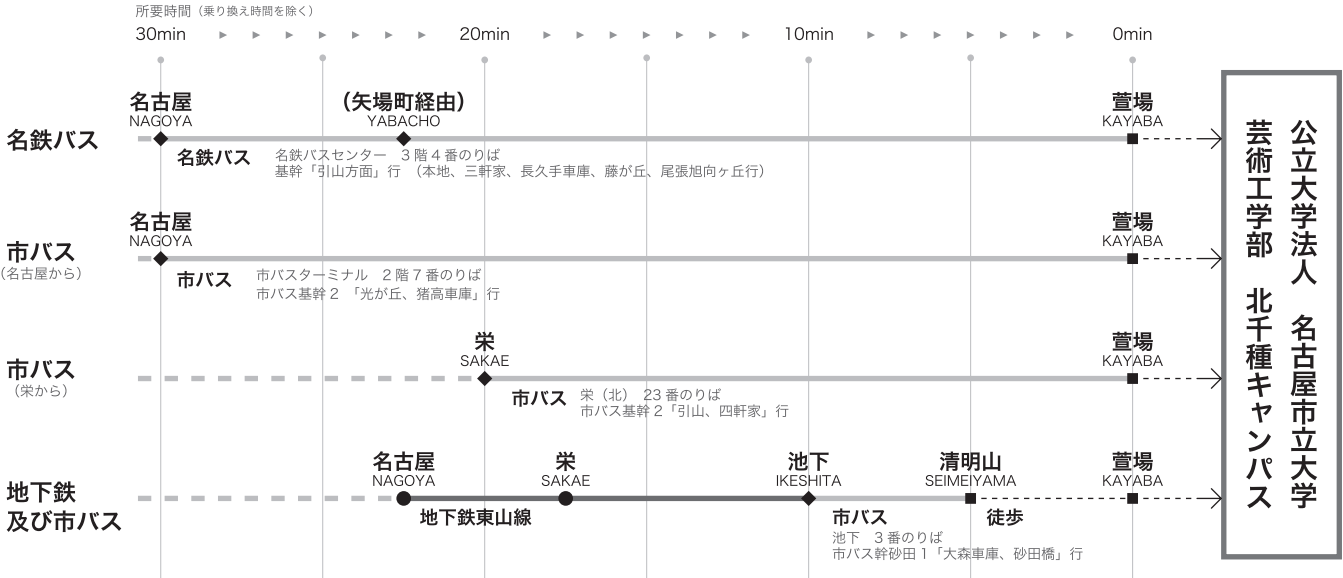

大会会場までの交通機関案内

公立大学法人 名古屋市立大学 芸術工学部 北千種キャンパス

〒464-0083 名古屋市千種区北千種 2丁目 1番 10号

【TEL】 052-721-1225 (代) 【FAX】 052-721-3110 【URL】 <http://www.sda.nagoya-cu.ac.jp/>

懇親会会場までの交通機関案内

メルパルク名古屋

〒461-0004 名古屋市中区葵 3-16-16 【TEL】 052-937-3535 (代) 【FAX】 052-937-3673 【URL】 <http://www.mielparque.jp/ngy/ngy01.html>

【市バス・地下鉄のご利用】

【タクシーのご利用】

萱場 KAYABA → メルパルク名古屋 (タクシー 15分)

【タクシー会社電話番号】

有限会社フジタクシーグループ: 052-521-1363
宝タクシー株式会社: 052-733-1170

つばめグループ / 伸和タクシー株式会社: 052-721-9455
田代タクシー株式会社: 052-781-5321

*タクシーの相乗りをオススメします。